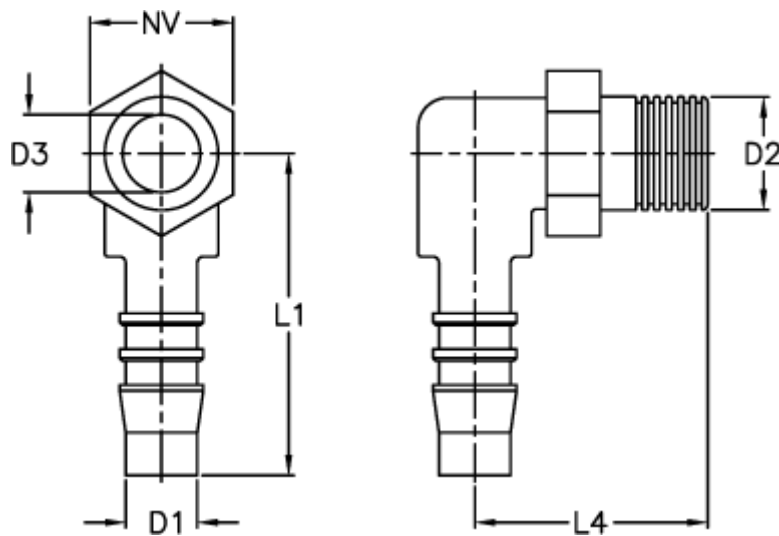

Varenummer: 027308906008

Beskrivelse: Norma slangestuds WES 8 / M16x1,5

## Mål

D1 = 8

D2 = M16 x 1,5

D3 = 5.6

L1 = 33.0

L4 = 27.5

NV = 17